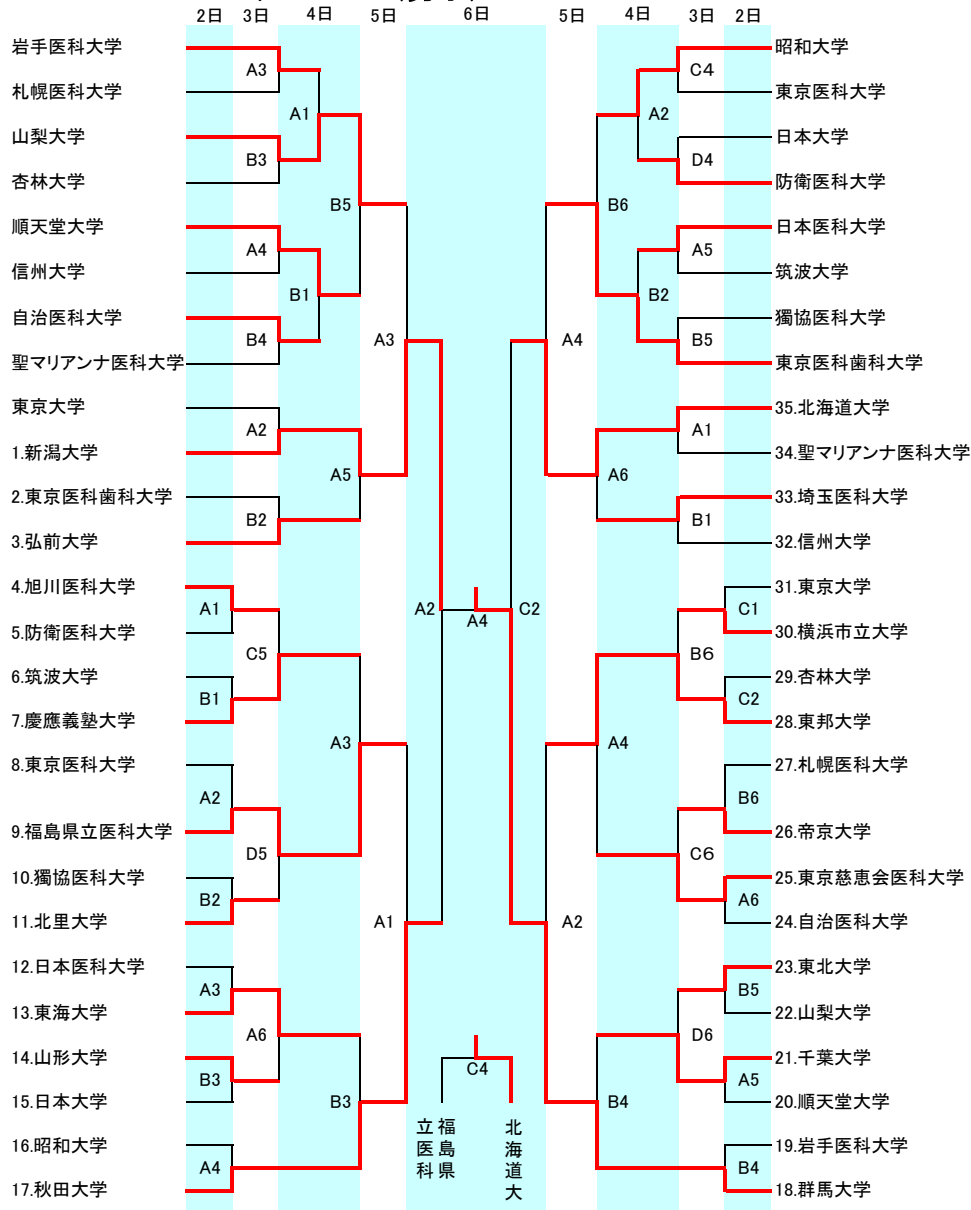

# トーナメント (男子)

	女子	男子	合計
1日目	11試合	14試合	25試合
2日目	10試合	18試合	28試合
3日目	13試合	12試合	25試合
4日目	6試合	4試合	10試合
5日目	4試合	4試合	8試合
合計	44試合	52試合	96試合

	Aコート	Bコート	Cコート	Dコート
1日目				
第1試合	男子	男子	男子	女子
第2試合	男子	男子	男子	女子
第3試合	男子	男子	女子	女子
第4試合	男子	男子	女子	女子
第5試合	男子	男子	女子	女子
第6試合	男子	男子	女子	女子
第7試合				女子
2日目				
第1試合	男子	男子	女子	女子
第2試合	男子	男子	女子	女子
第3試合	男子	男子	女子	女子
第4試合	男子	男子	男子	男子
第5試合	男子	男子	男子	男子
第6試合	男子	男子	男子	男子
第7試合	女子	女子	女子	女子
3日目				
第1試合	男子	男子	女子	女子
第2試合	男子	男子	女子	女子
第3試合	男子	男子	女子	女子
第4試合	男子	男子	女子	女子
第5試合	男子	男子	女子	女子
第6試合	男子	男子	女子	女子
第7試合				女子
4日目				
第1試合	男子	女子	女子	
第2試合	男子	女子	女子	
第3試合	男子			
第4試合	男子	女子	女子	
5日目				
第1試合	女子		女子	
第2試合	男子		男子	
第3試合	女子		女子	
第4試合	男子		男子	

タイムスケジュール	
第1試合	9時30分開始
第2試合	11時00分開始
第3試合	12時30分開始
第4試合	2時00分開始
第5試合	3時30分開始
第6試合	5時00分開始
第7試合	6時30分開始

\* 第1試合のオフィシャルは3試合目が入る。それ以外は全て負けオフィシャル。